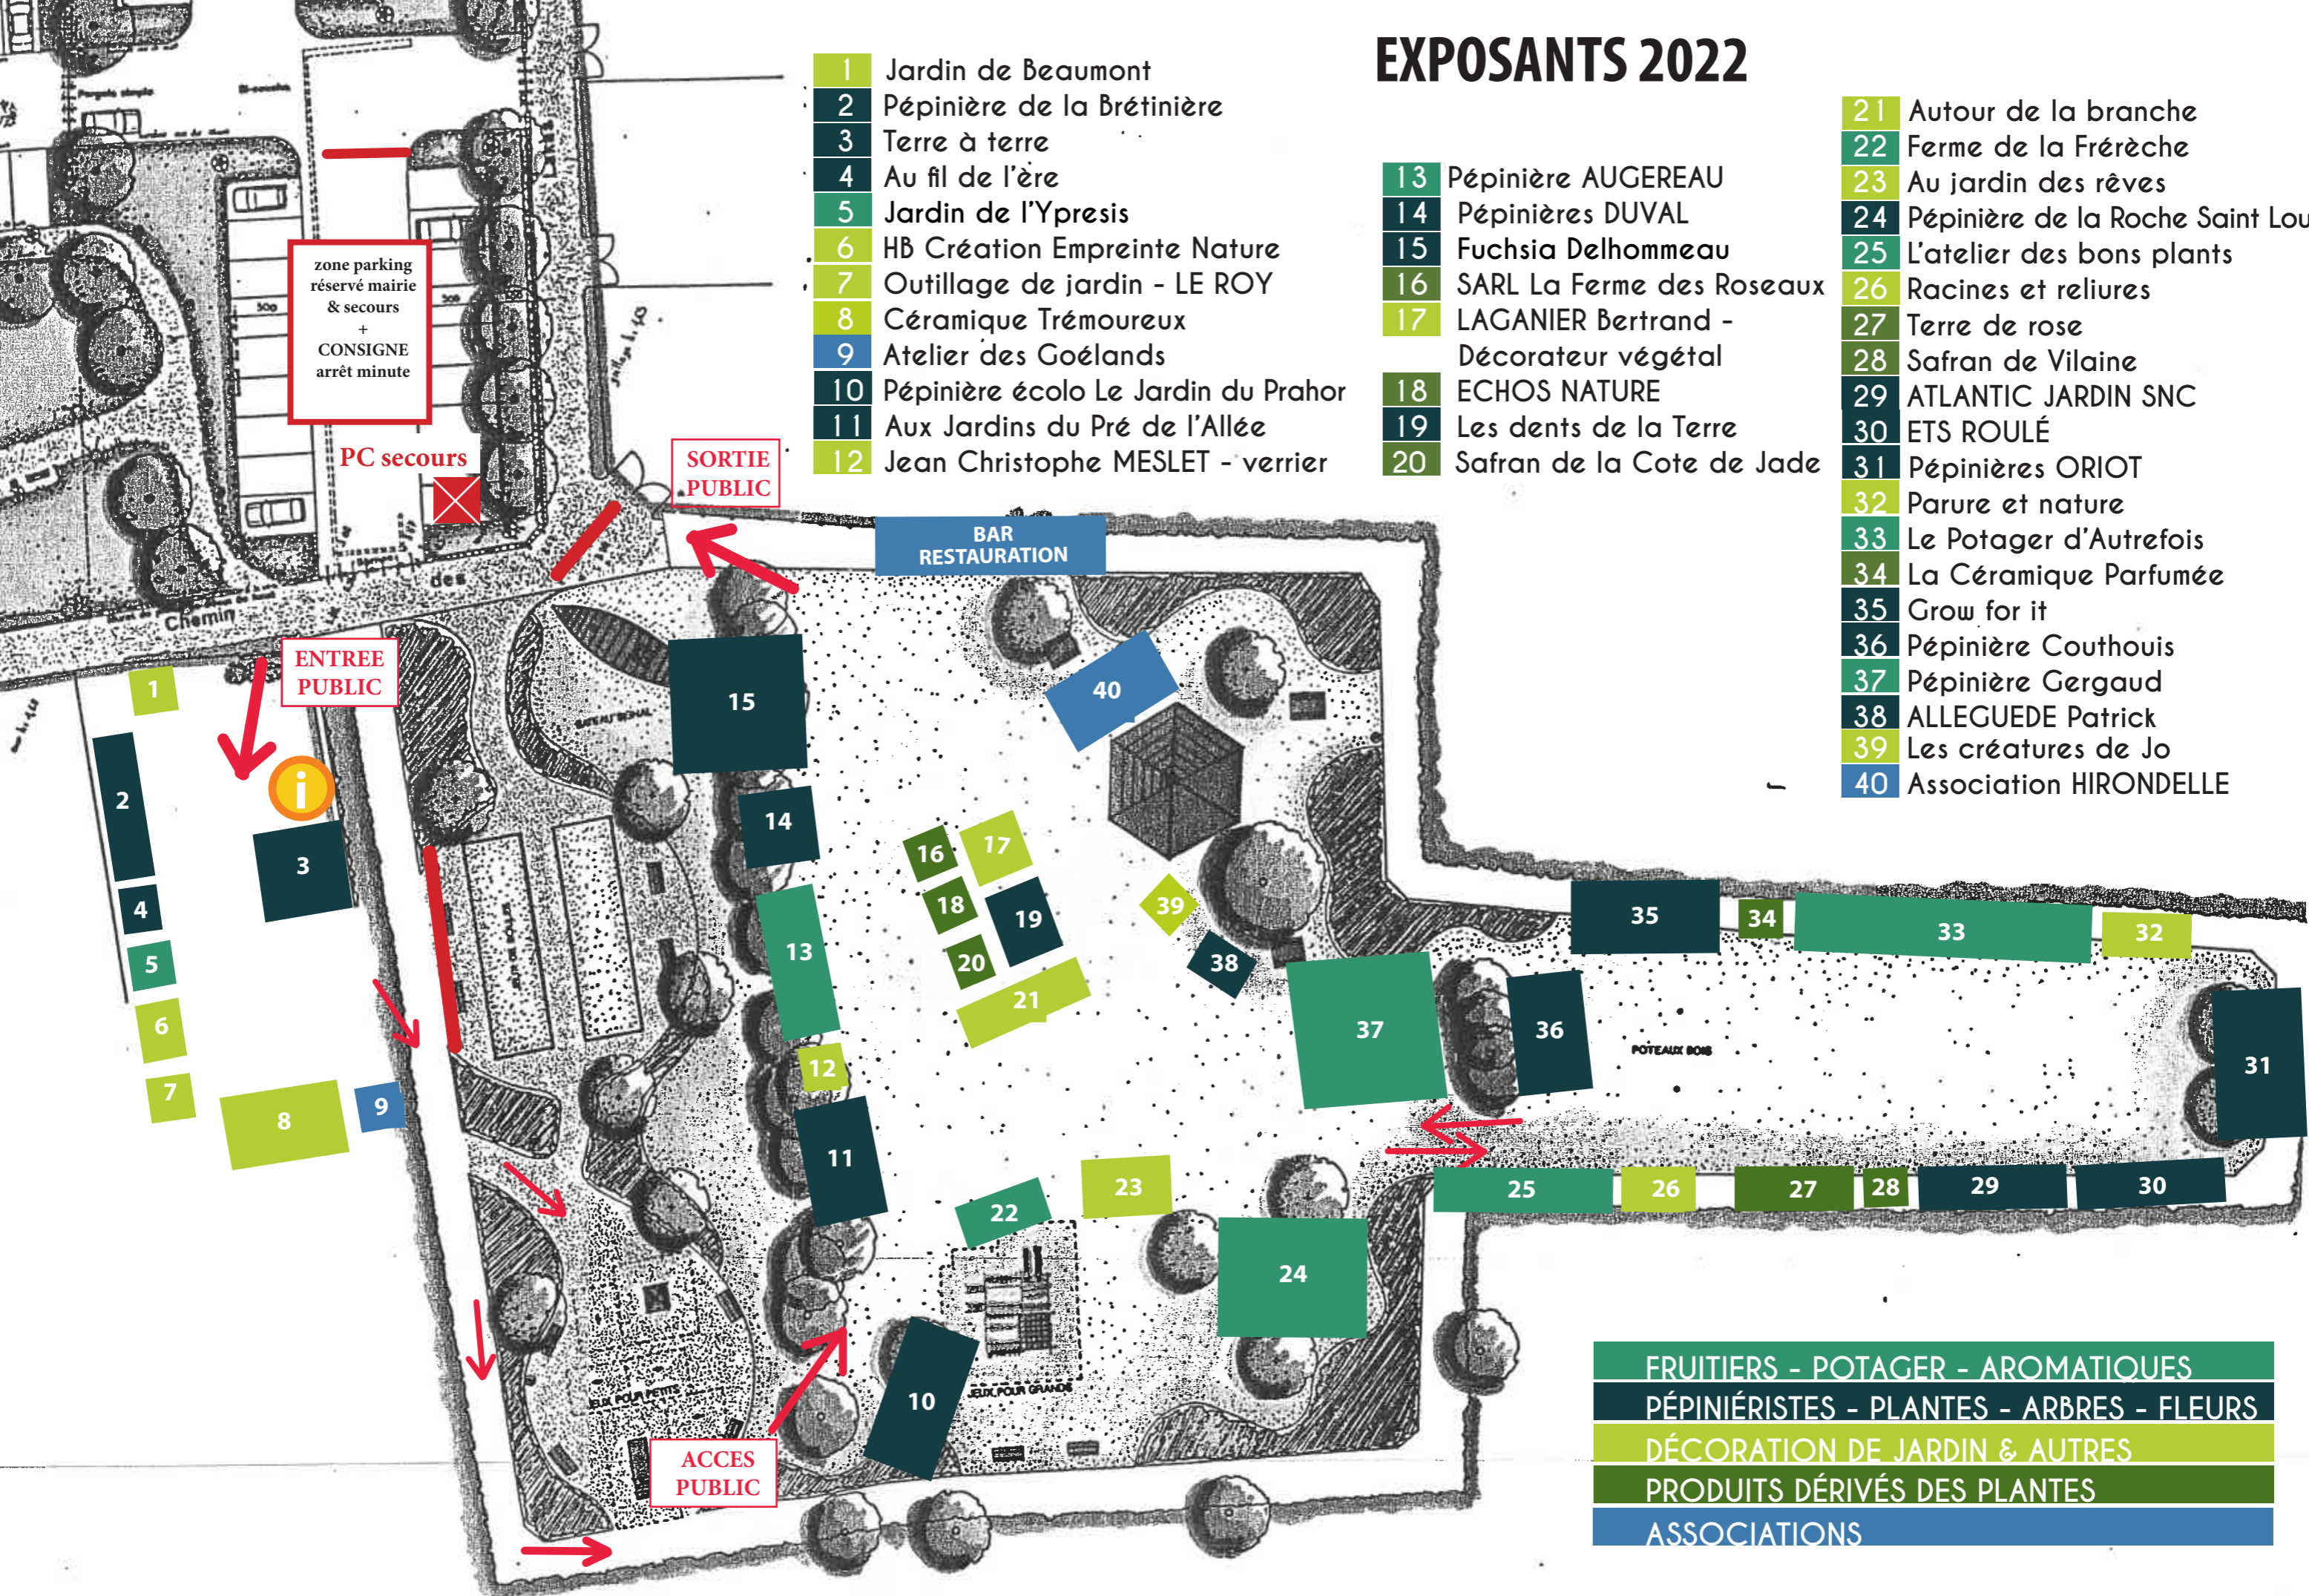

EXPOSANTS 2022

- 1 Jardin de Beaumont
- 2 Pépinière de la Brétinière
- 3 Terre à terre
- 4 Au fil de l'ère
- 5 Jardin de l'Ypresis
- 6 HB Création Empreinte Nature
- 7 Outillage de jardin - LE ROY
- 8 Céramique Trémoureux
- 9 Atelier des Goélands
- 10 Pépinière écolo Le Jardin du Prahor
- 11 Aux Jardins du Pré de l'Allée
- 12 Jean Christophe MESLET - verrier

- 13 Pépinière AUGEREAU
- 14 Pépinières DUVAL
- 15 Fuchsia Delhommeau
- 16 SARL La Ferme des Roseaux
- 17 LAGANIER Bertrand - Décorateur végétal
- 18 ECHOS NATURE
- 19 Les dents de la Terre
- 20 Safran de la Cote de Jade

- 21 Autour de la branche
- 22 Ferme de la Frèreche
- 23 Au jardin des rêves
- 24 Pépinière de la Roche Saint Louis
- 25 L'atelier des bons plants
- 26 Racines et reliures
- 27 Terre de rose
- 28 Safran de Vilaine
- 29 ATLANTIC JARDIN SNC
- 30 ETS ROULÉ
- 31 Pépinières ORIOT
- 32 Parure et nature
- 33 Le Potager d'Autrefois
- 34 La Céramique Parfumée
- 35 Grow for it
- 36 Pépinière Couthouis
- 37 Pépinière Gergaud
- 38 ALLEGUEDE Patrick
- 39 Les créatures de Jo
- 40 Association HIRONDELLE

zone parking
réservé mairie
& secours
+
CONSIGNE
arrêt minute

PC secours

SORTIE
PUBLIC

BAR
RESTAURATION

ENTREE
PUBLIC

ACCES
PUBLIC

- FRUITIERS - POTAGER - AROMATIQUES
- PÉPINIÉRISTES - PLANTES - ARBRES - FLEURS
- DÉCORATION DE JARDIN & AUTRES
- PRODUITS DÉRIVÉS DES PLANTES
- ASSOCIATIONS